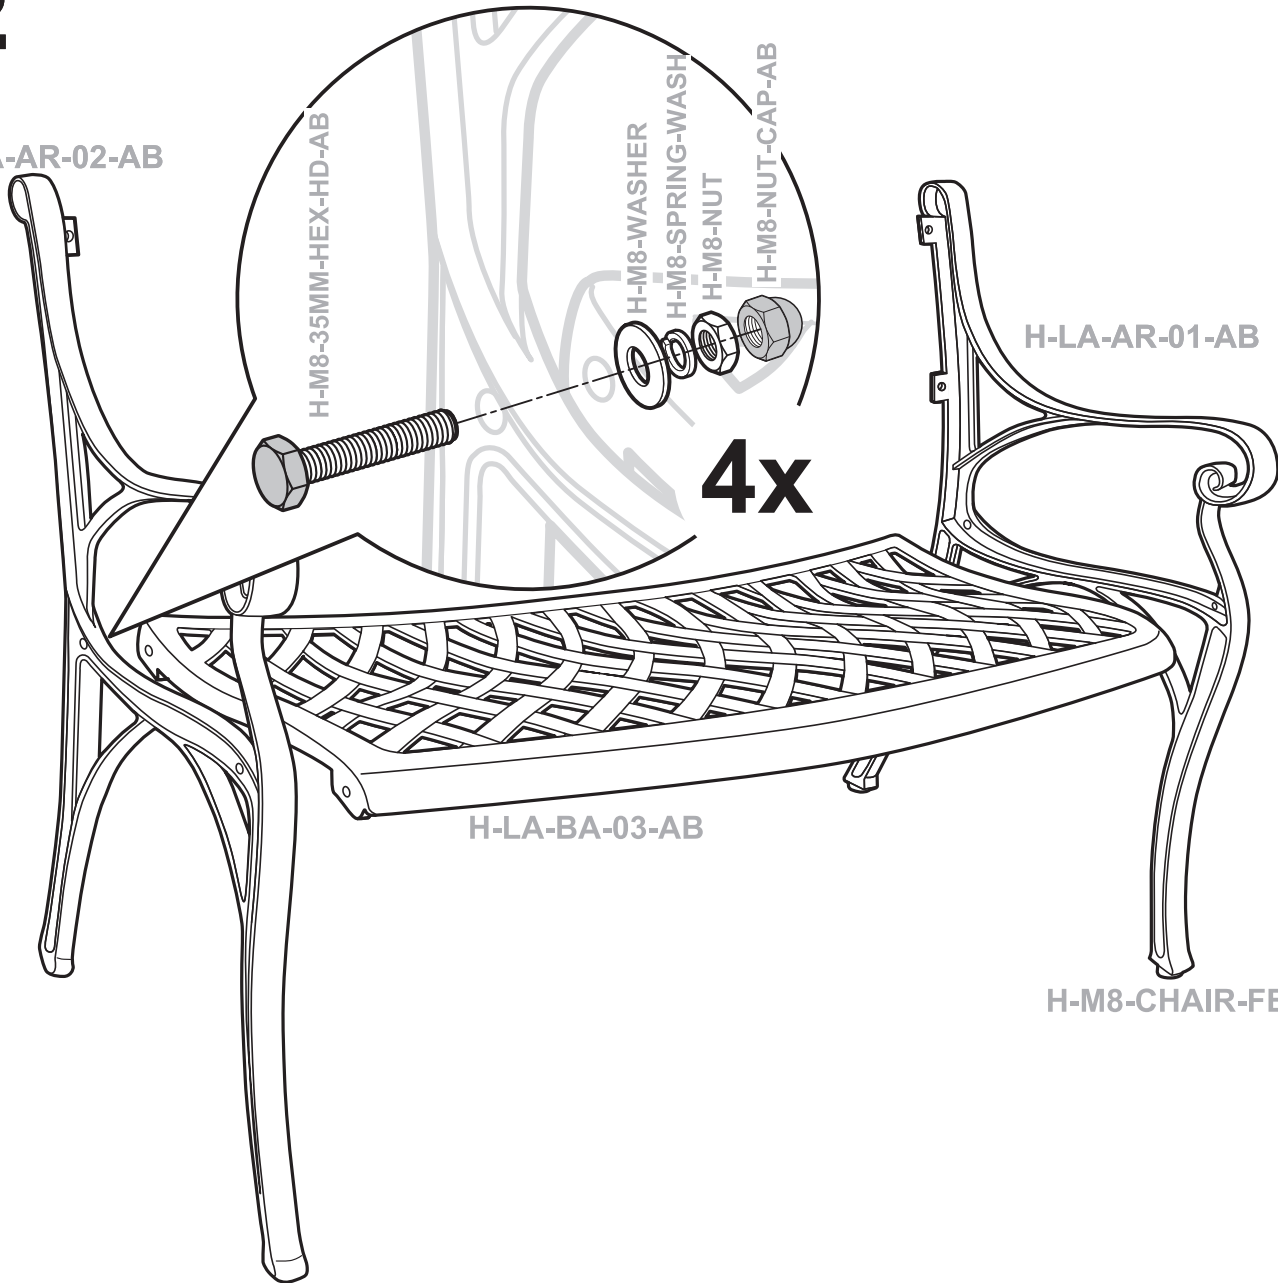

JASMINE

H-1-JAS-BNCH-AB

Lazy Susan

1

- H-M8-35MM-HEX-HD-AB
4x
- H-M6-30MM-HD-BOLT-AB
4x
- H-M8-NUT-CAP-AB
4x
- H-M6-NUT-CAP-AB
4x
- H-M8-NUT
4x
- H-M6-NUT
4x
- H-M8-WASHER
4x
- H-M6-WASHER
4x
- H-M8-SPRING-WASH
4x
- H-M6-SPRING-WASH
4x

2

H-LA-AR-02-AB

H-LA-AR-01-AB

H-LA-BA-03-AB

H-M8-CHAIR-FEET

3

4x

H-LA-BB-01-AB