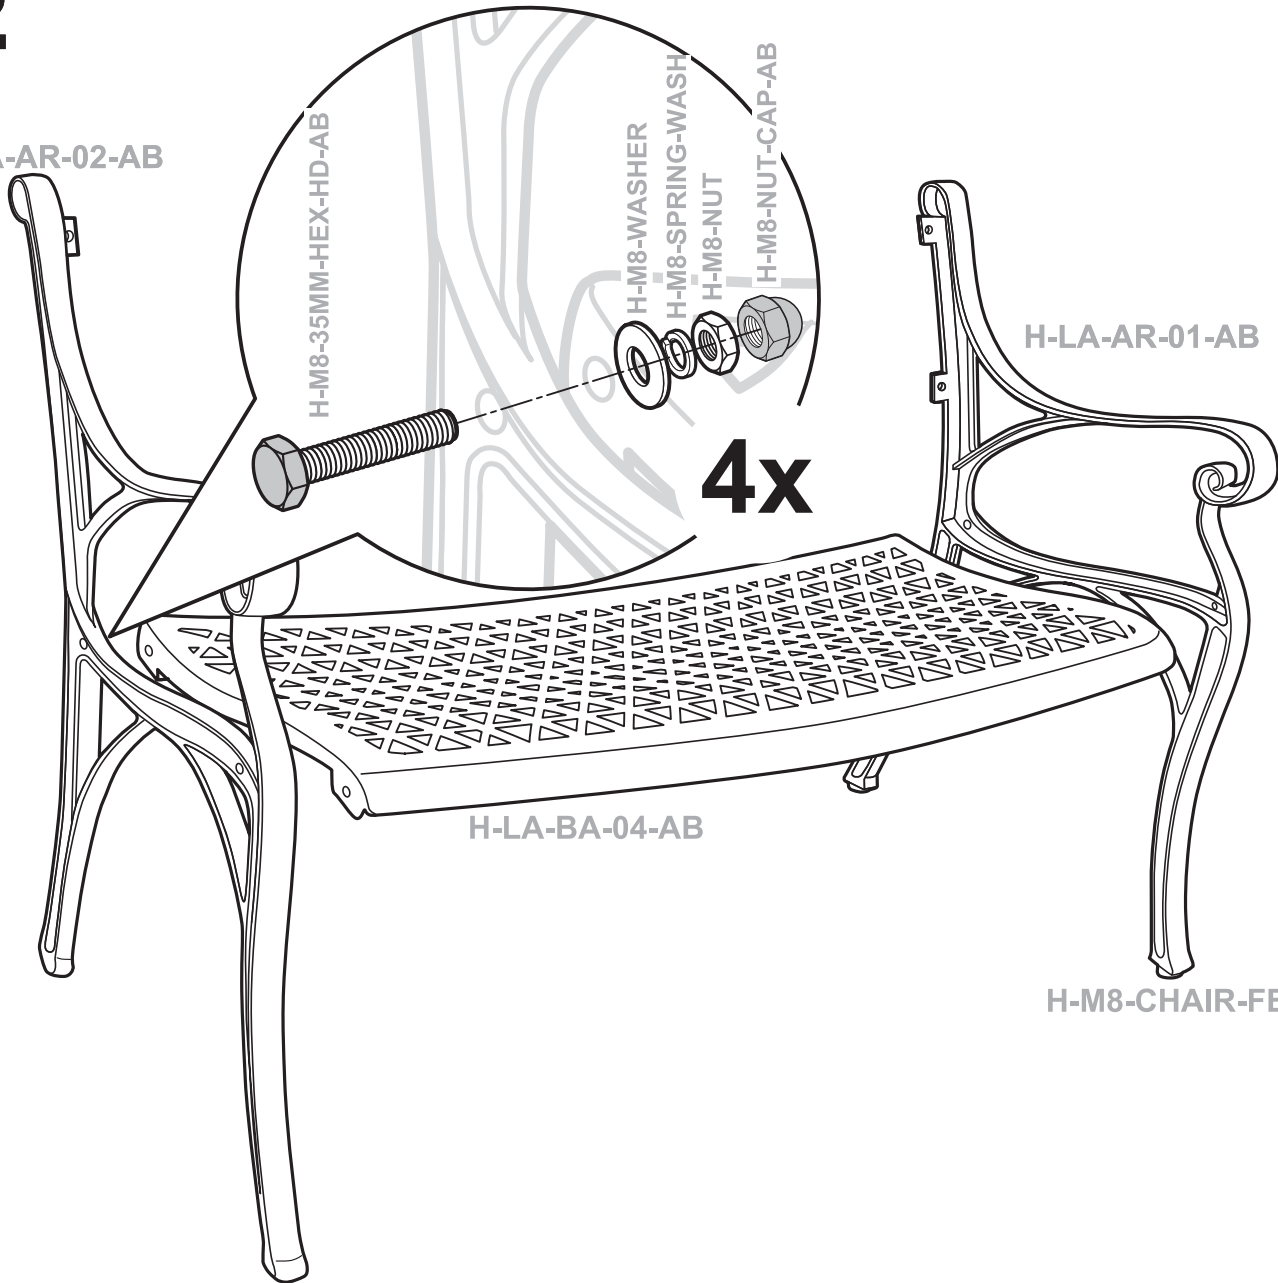

JULY

H-1-JULY-BNCH-AB

Lazy Susan

1

- H-M8-35MM-HEX-HD-AB**
4x
- H-M6-30MM-HD-BOLT-AB**
4x
- H-M8-NUT-CAP-AB**
4x
- H-M6-NUT-CAP-AB**
4x
- H-M8-NUT**
4x
- H-M6-NUT**
4x
- H-M8-WASHER**
4x
- H-M6-WASHER**
4x
- H-M8-SPRING-WASH**
4x
- H-M6-SPRING-WASH**
4x

2

H-LA-AR-02-AB

H-LA-AR-01-AB

4x

H-LA-BA-04-AB

H-M8-CHAIR-FEET

3

H-LA-BB-04-AB