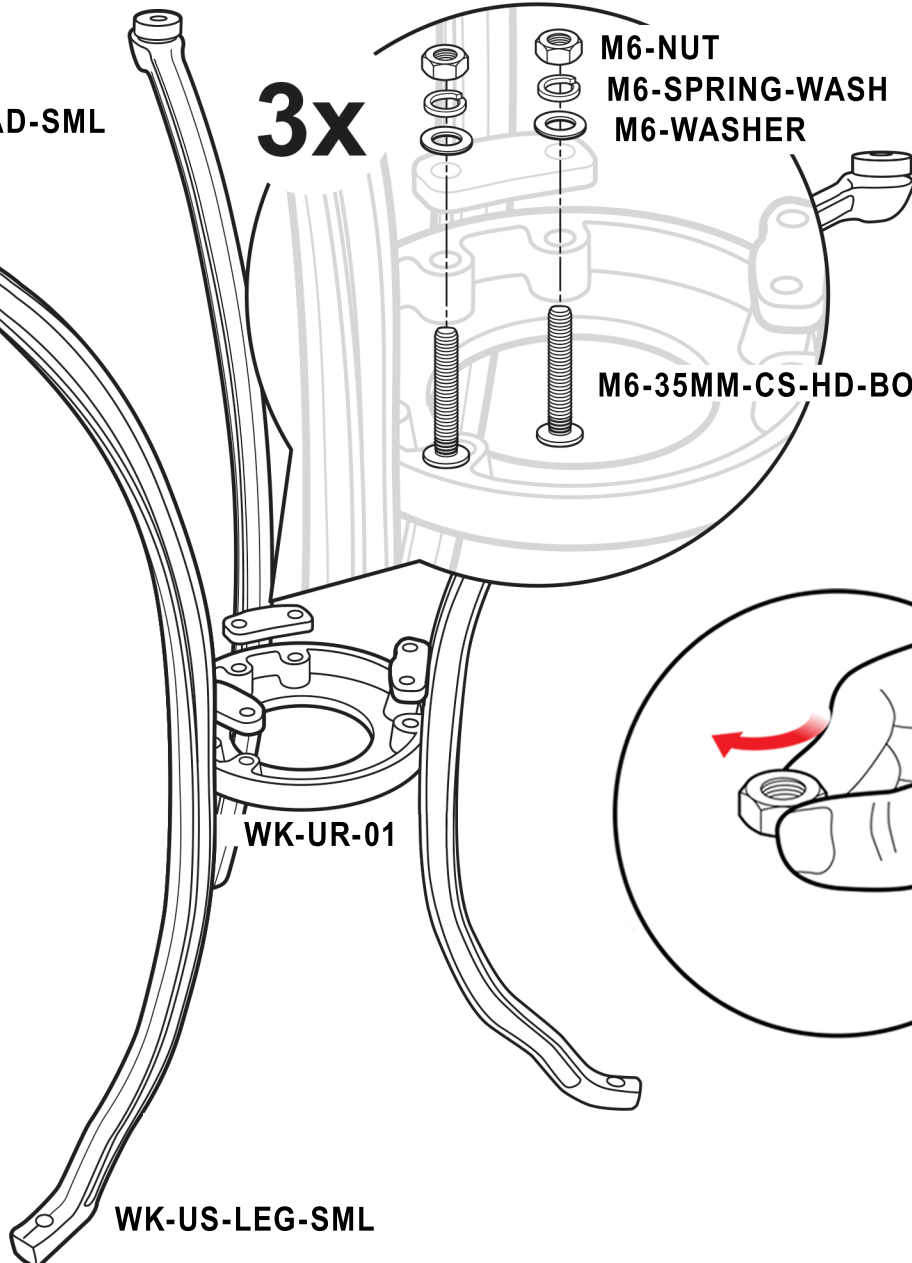

M8-NUT
3x

M6-NUT
6x

M8-WASHER
3x

M6-WASHER
6x

M8-SPRING-WASH
3x

M6-SPRING-WASH
6x

2

M8-FOOT-PAD-SML

3x

M6-NUT
M6-SPRING-WASH
M6-WASHER

M6-35MM-CS-HD-BOLT-P

WK-UR-01

WK-US-LEG-SML

3

3x

M6-NUT-CAP

M8-NUT-CAP

M8-NUT

M8-SPRING-WASH

M8-WASHER

M8-35MM-BOLT

3x

WK-EVE-TT